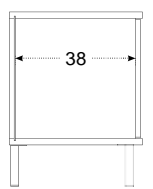

MUEBLE TV 3 PUERTAS