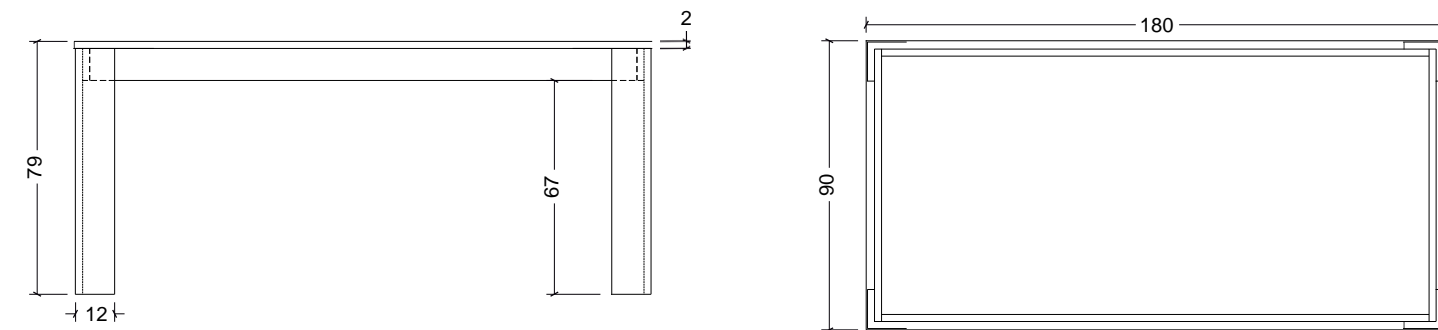

MESA DE COMEDOR 137x90 cm + ext.

MESA DE COMEDOR 180x90 cm