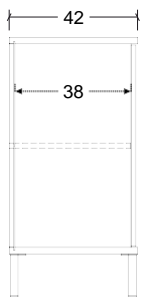

APARADOR 3 PUERTAS