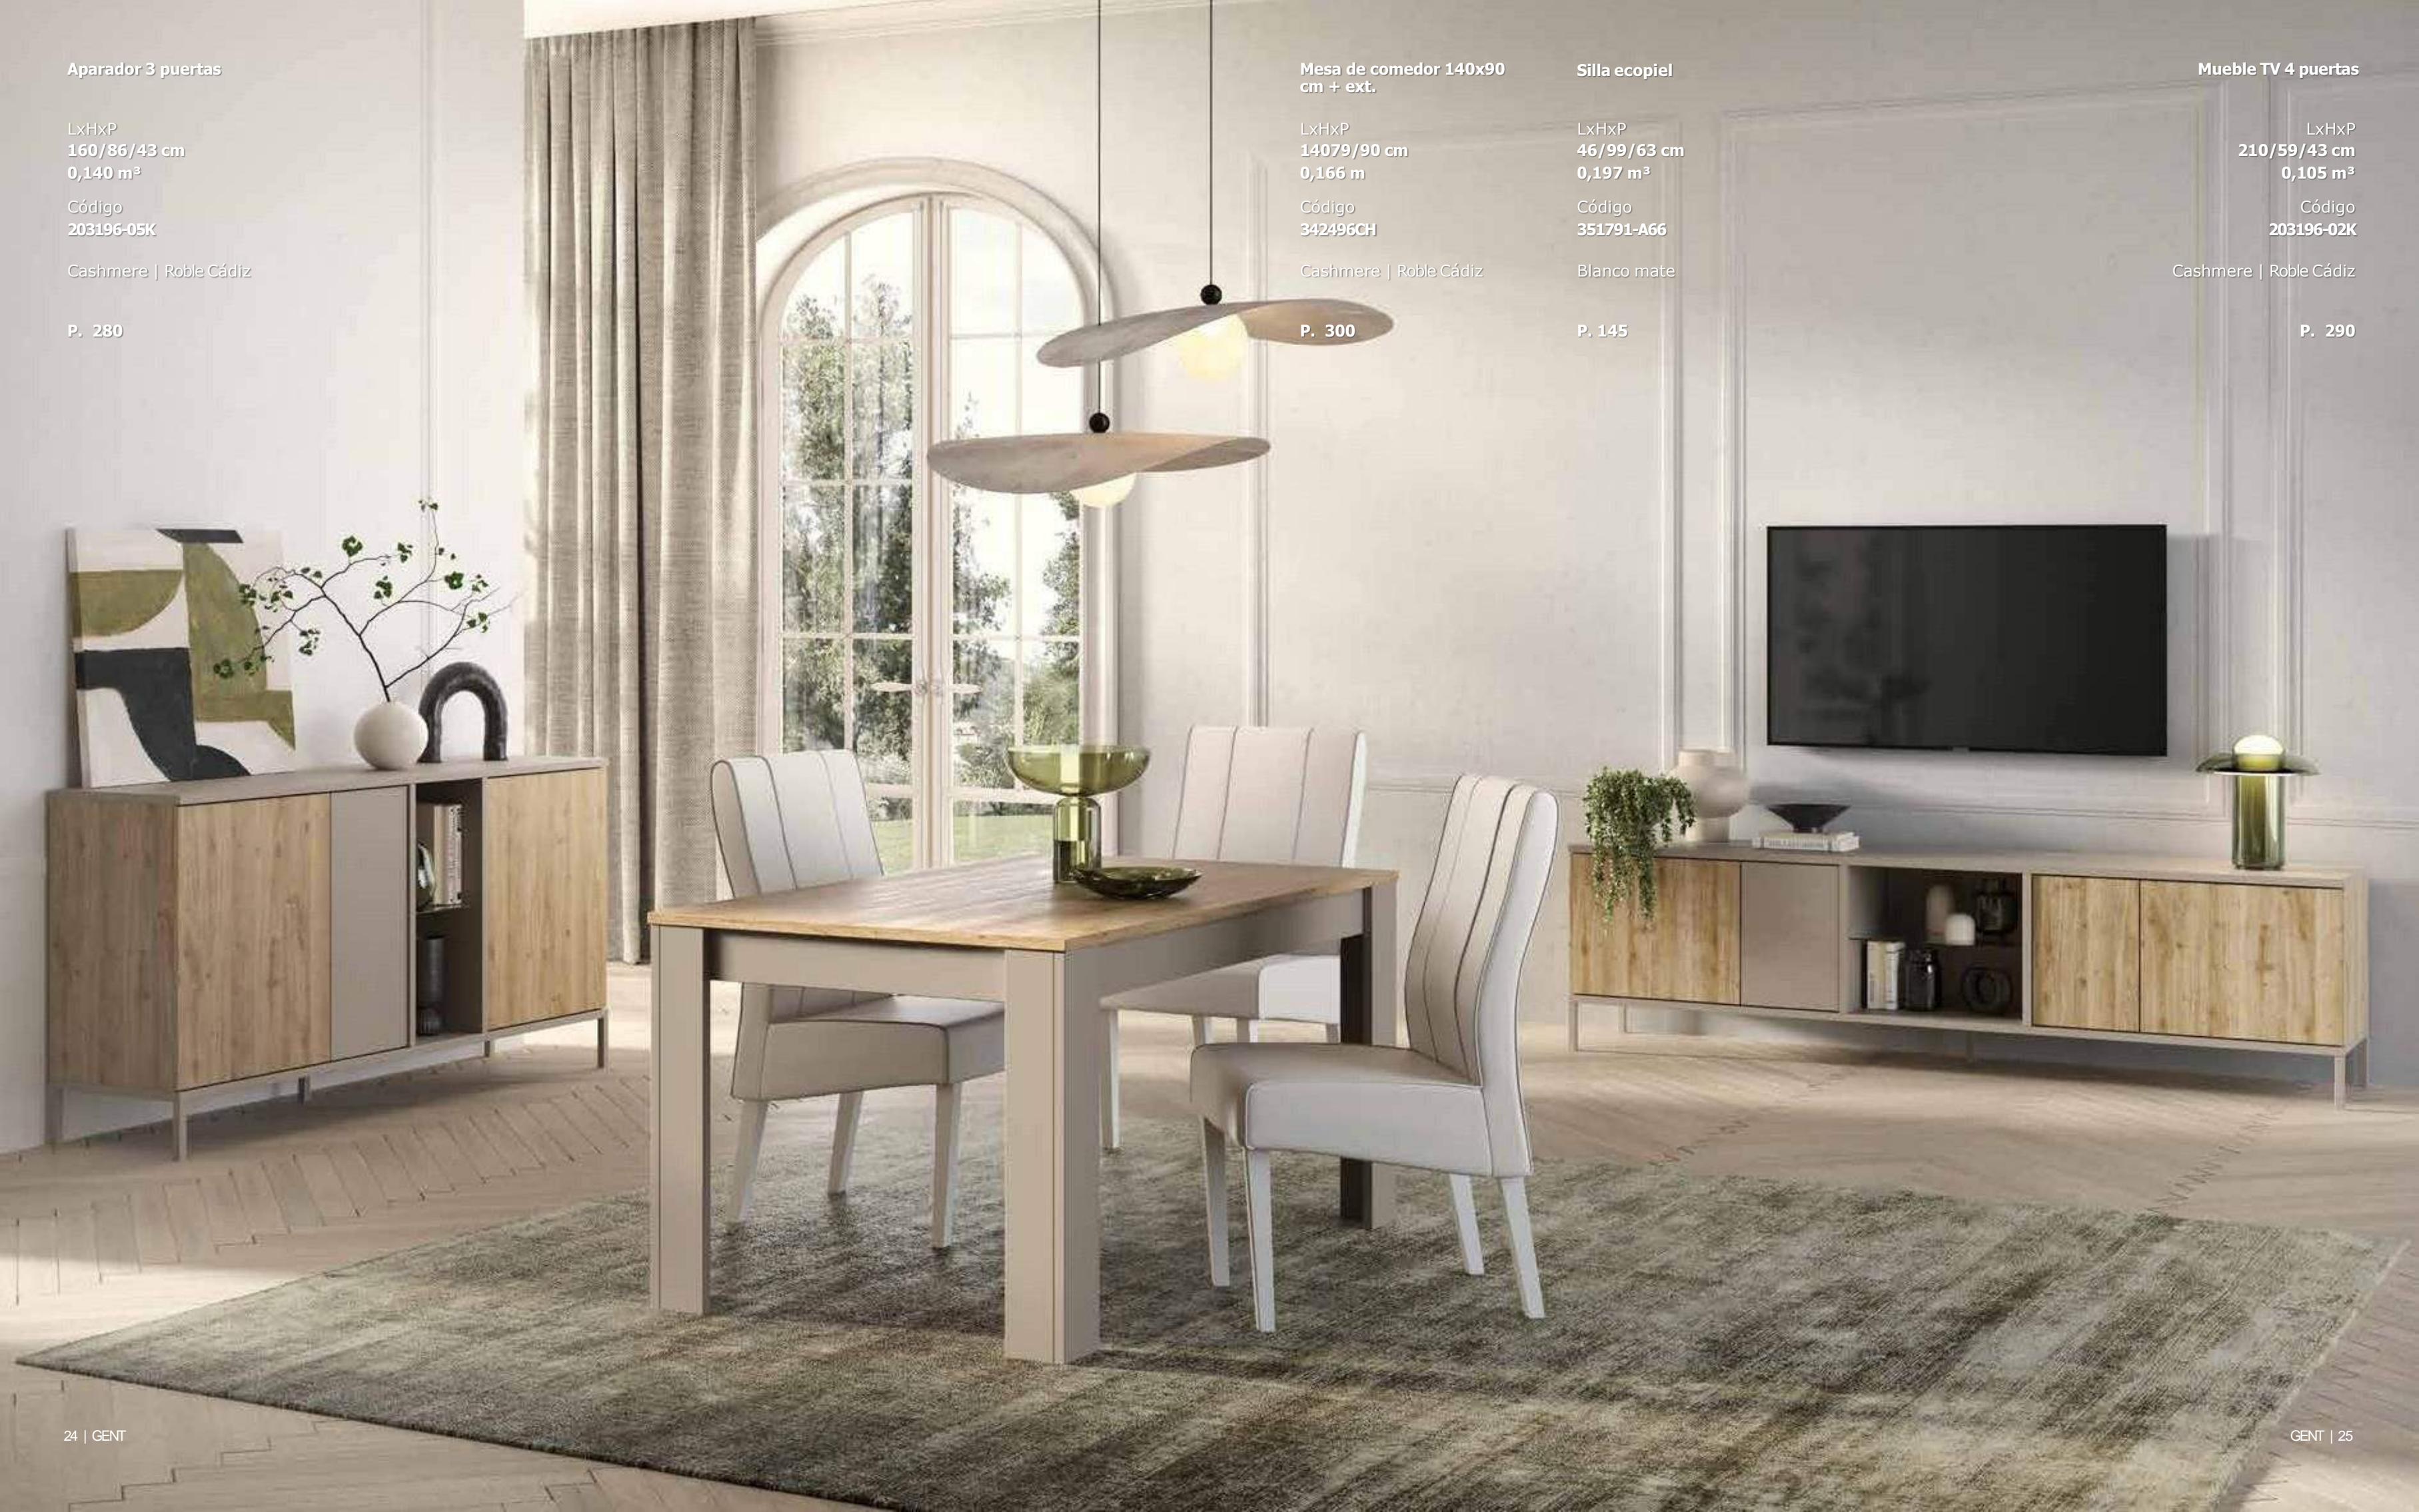

LxHxP
210/59/43 cm
0,105 m³

Código
203196-02K

Cashmere | Roble Cádiz

P. 290

CARACTERÍSTICAS TÉCNICAS

SALA DESMONTADA

- Acabado: Cashmere|Roble Cádiz
- Compartimento abierto con estante de cristal
- Cierre y apertura push and pull
- Bisagras eco-soft
- Estructura de 22 mm / Frentes y laterales de 16 mm