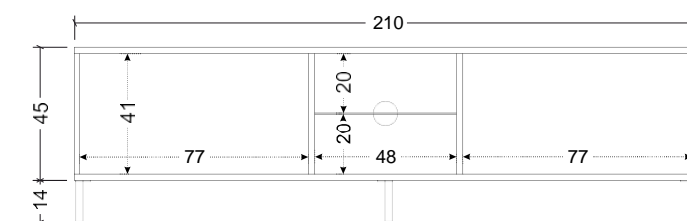

MUEBLE TV 4 PUERTAS