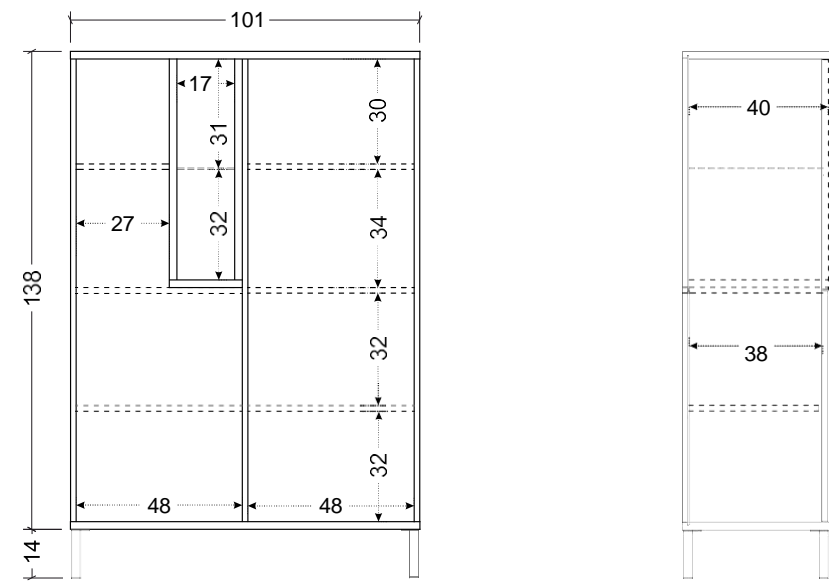

MUEBLE ALTO 4 PUERTAS