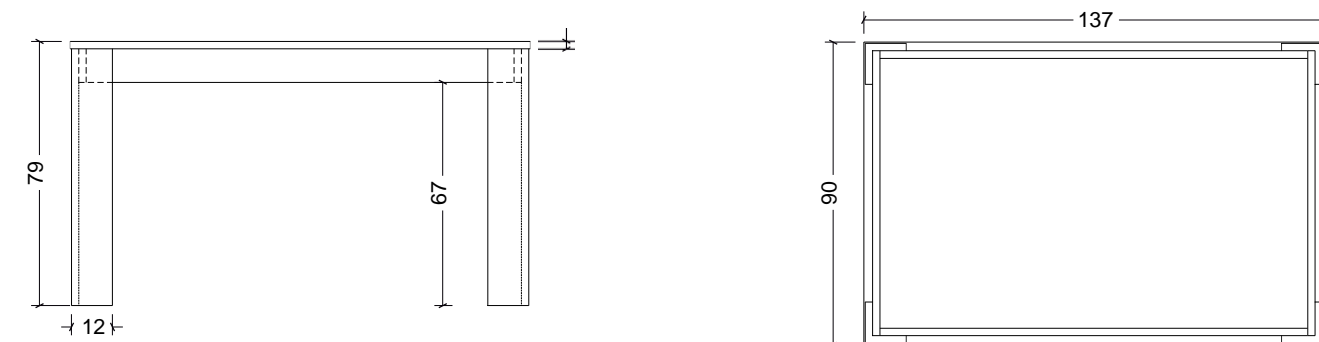

MESA DE COMEDOR 137x90 cm + ext.