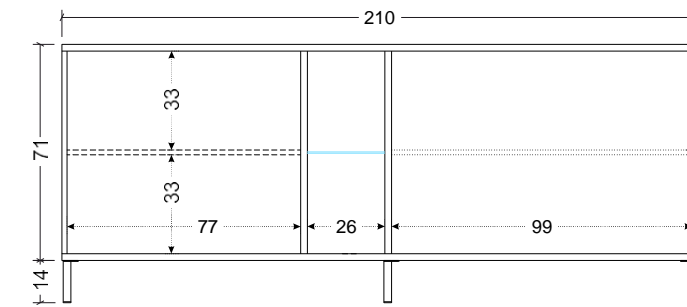

Mesa 180x90 cm

LxHxP
180/79/90 cm P. 250
0,180 m³
Cashmere|Cádiz
372496CH

Mesa 140x90 + extensión 48 cm

LxHxP
140/78/88 cm P. 300
0,147 m³
Cashmere|Cádiz
342496CHAL

Mesa de centro

LxHxP
122/45/65 cm P. 170
0,070 m³
Cashmere|Cádiz
342496CH

Espejo 160x68 cm

LxHxP
160/68/3cm P. 110
0,050 m³
Cashmere
203196-71

Kit LED

LxHxP
0,001 m³ P. 50
Luz blanca
709099-951

APARADOR 4 PUERTAS