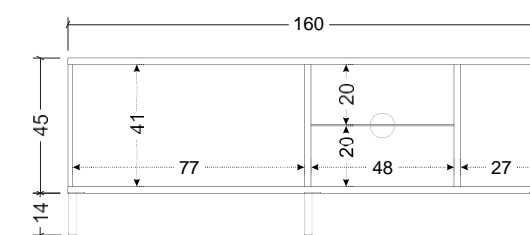

MESA DE CENTRO

MUEBLE TV 3 PUERTAS