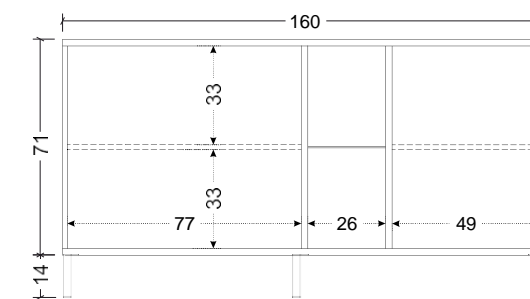

APARADOR 3 PUERTAS