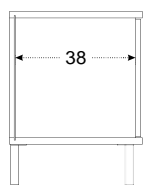

MUEBLE TV 4 PUERTAS