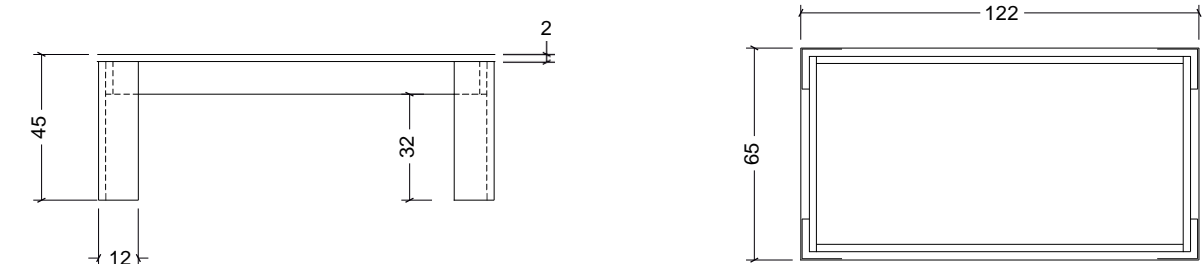

MESA DE CENTRO