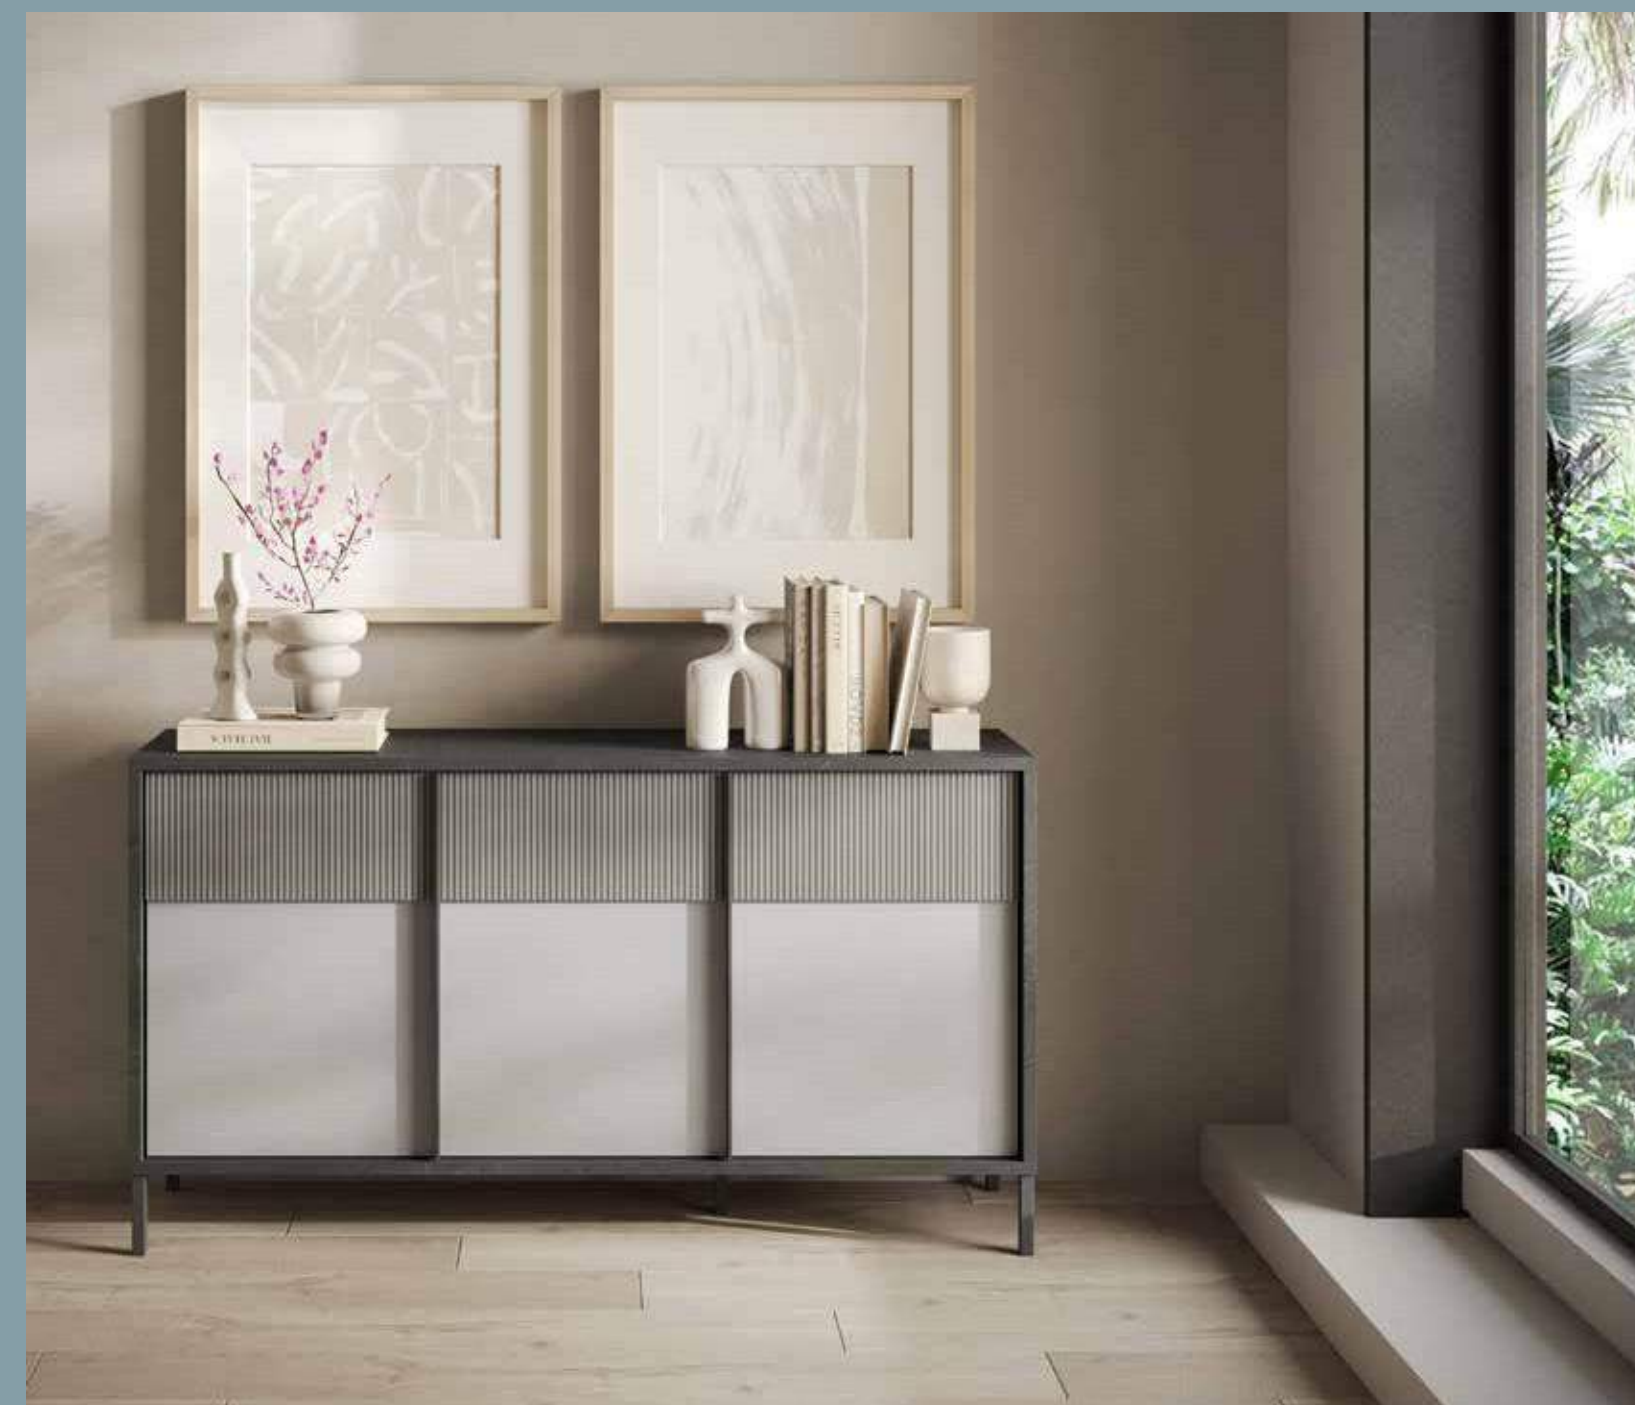

Aparador 3 puertas

LxHxP
156/86/40 cm
0,120 m³

Código
207059-05GE

Piombo | Gesso | Ardesia

P. 330