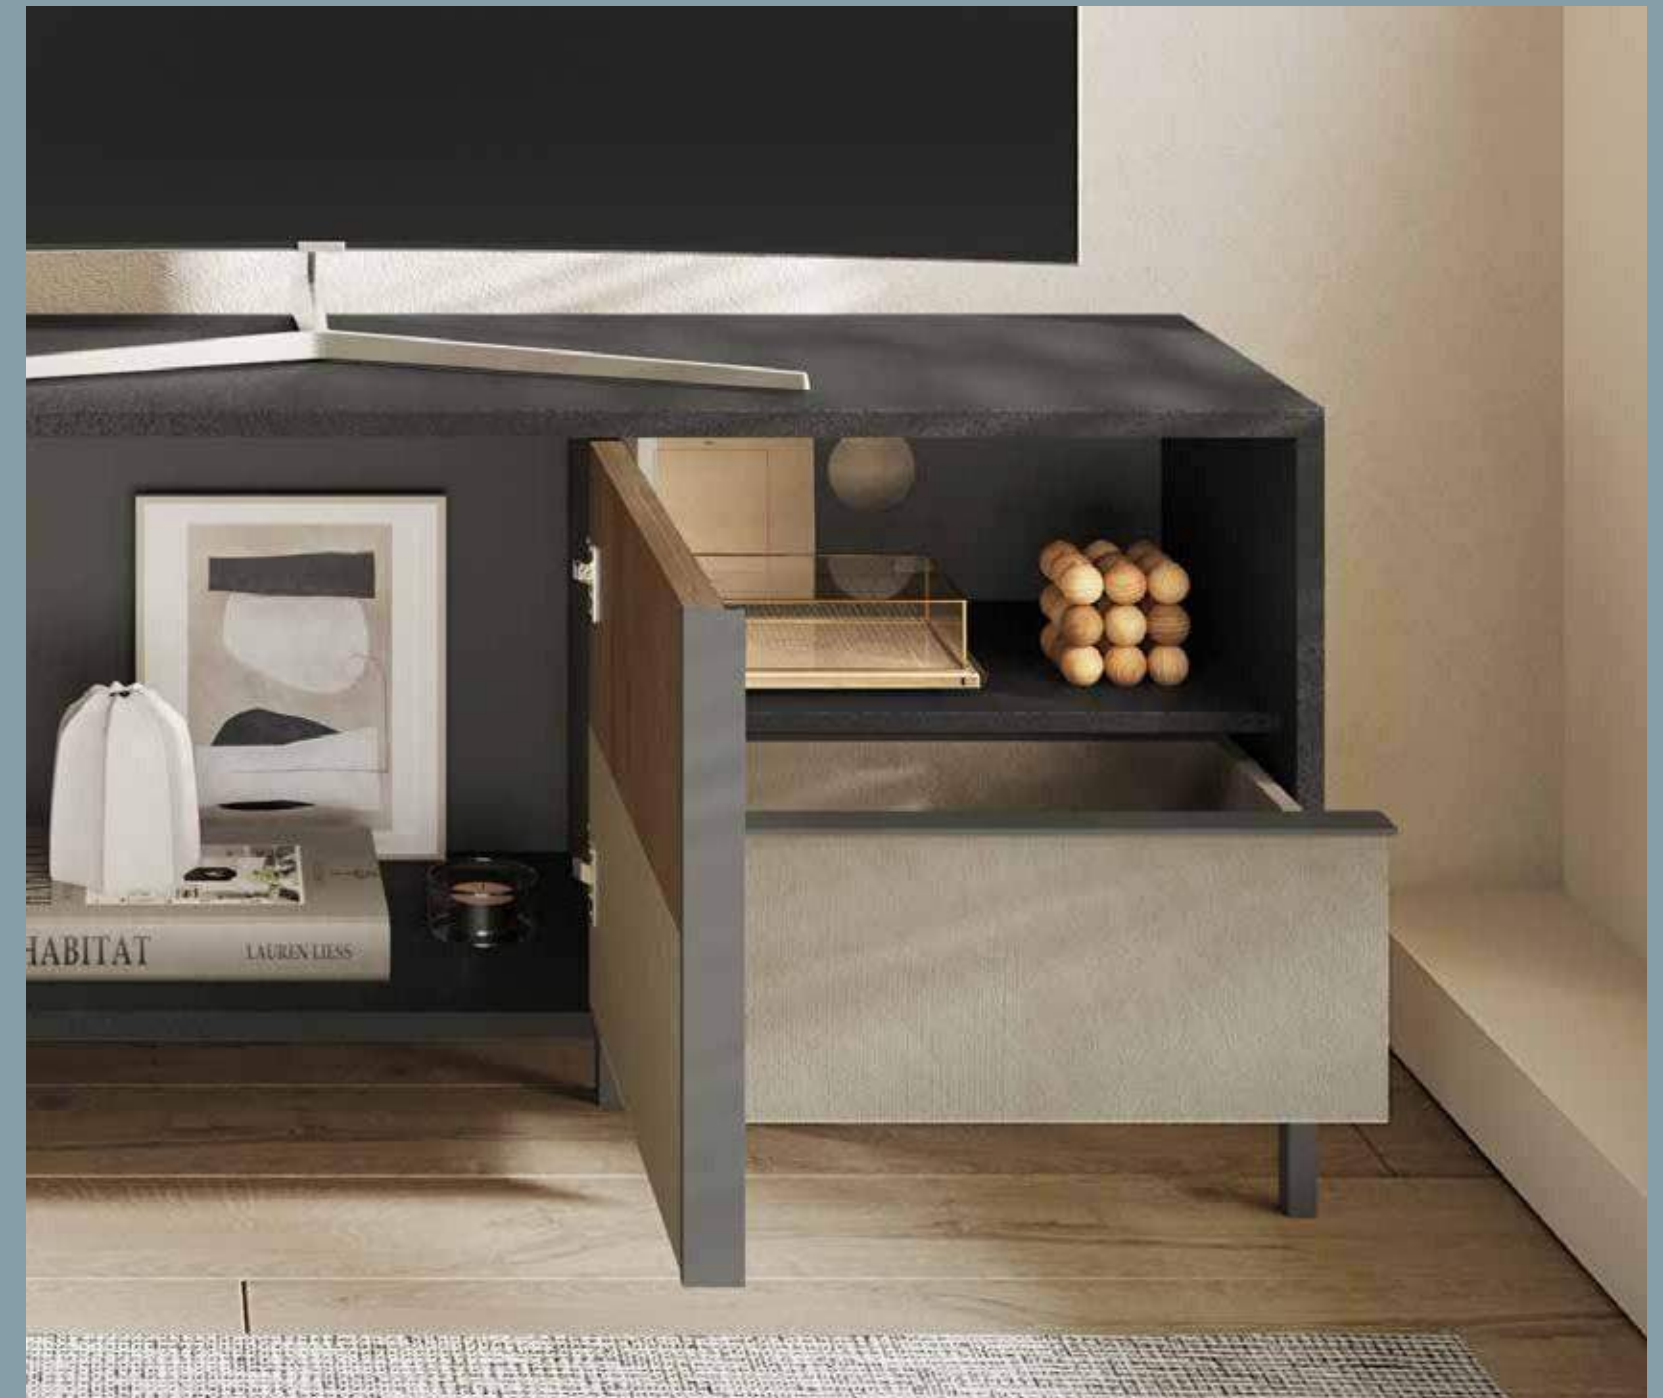

P. 255

EVER

EST

PIOMBO / GESSO / ARDESIA

Aparador 4 puertas/1 cajón

LxHxP
206/86/40 cm
0,184m³

Código
207059-07GE

Piombo | Gesso | Ardesia