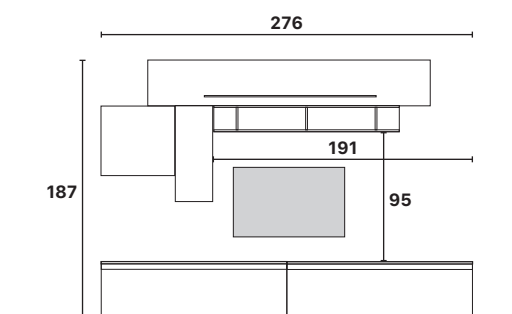

COMPOSICIÓN 17

L/H/P
276/187/40 cm - 0,320m³

Referencia
900017-BIGEK
Blanco Brillo / Gesso / R. Cádiz

P. 790