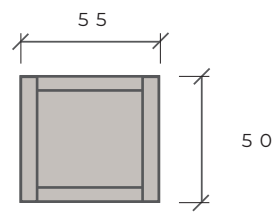

- MERCURE 403910-01T
- ARGILLA 400410-01T

MÓDULO HORIZONTAL
 CON TIRADOR 1P
 SUSPENDIDO
 DIM. 210 / 33 / 35 cm - 0,08 m³
P. 200

- BLANCO BRILLO 709010-02

MÓDULO HORIZONTAL
 CON TIRADOR 1P
 SUSPENDIDO
 DIM. 210 / 33 / 35 cm - 0,08 m³
P. 200

- BLANCO BRILLO 709010-61

CUBO 1 PUERTA
(UN ESTANTE) SUSPENDIDO
DIM. 55 / 50 / 30 cm - 0,03 m³

P. 80

CUBO CON MARCO 1 PUERTA
(UN ESTANTE) SUSPENDIDO
DIM. 55 / 50 / 30 cm - 0,04 m³

P. 105

CUBO A SUELO 1 PUERTA
(UN ESTANTE)
DIM. 55 / 40 / 30 cm - 0,03 m³