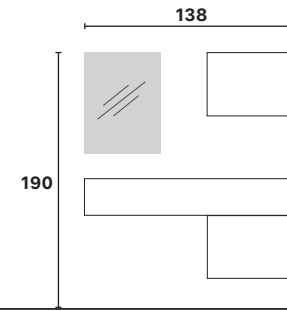

COMPOSICIÓN 58
(Espejo no incluido)

L/H/P
138/190/30 cm - 0,100m³

Referencia

900058-BR
Bronzo

P. 255