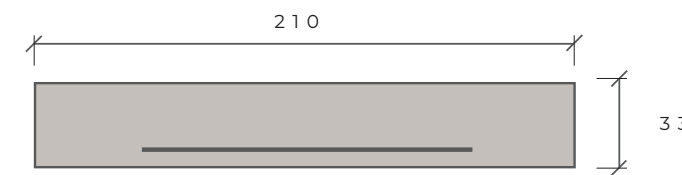

MÓDULO HORIZONTAL
CON TIRADOR 1P
SUSPENDIDO
DIM. 210 / 33 / 35 cm - 0,08 m³
P. 200

- BLANCO BRILLO 709010-61