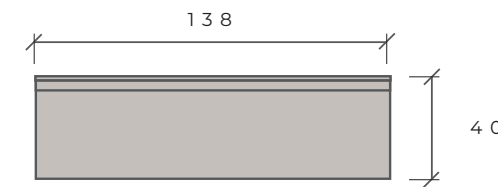

GESSO

BLANCO BRILLO

LAVA

NEGRO CENIZA

* NEGRO CENIZA disponible sólo para algunos elemento:

- CUBO 1 PUERTA
- MÓDULO HORIZONTAL 1P ABATIBLE - 138 CM
- MÓDULO HORIZONTAL 1P ABATIBLE - 69 CM

MUEBLE TV 1C
 (CAJÓN DOBLE) A SUELO
 DIM. 138 / 40 / 40 cm - 0,08 m³
P. 170