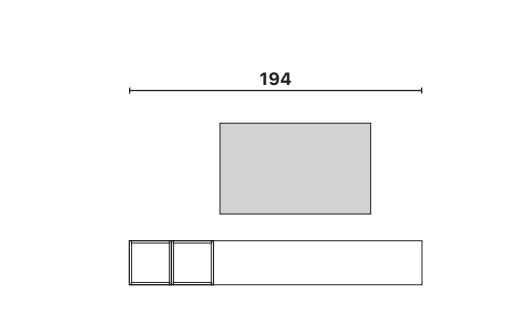

COMPOSICIÓN 49

L/H/P
194/-/30 cm - 0,060m³

Referencia
900049-AGMR   **900049-BIK**
Argilla / Mercure   Blanco Brillo / R. Cádiz

P. 180