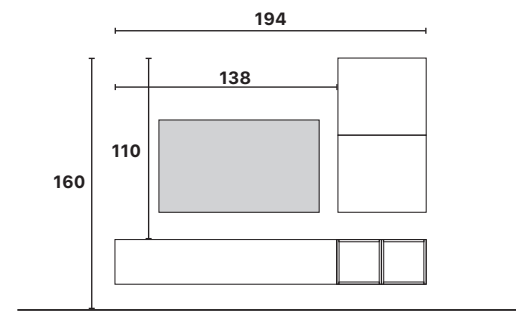

P. 1000

COMPOSICIÓN 47

L/H/P
194/160/30 cm - 0,120m³

Referencia
900047-AGMR
Argilla / Mercure

P. 340

COMPOSICIÓN 48

L/H/P
210/180/35 cm - 0,110m³

Referencia
900048-ADBI
Ardesia / Blanco Brillo