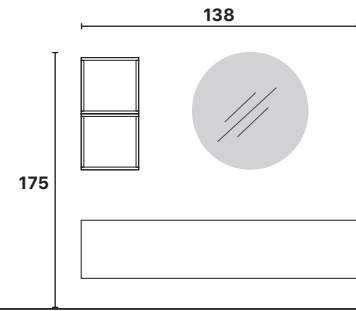

Infinity 2.0 TÉCNICO

COMPOSICIÓN 57
(Espejo no incluido)

L/H/P
138/175/30 cm - 0,060m³

Referencia

900057-MR   **900057-LV**   **900057-BR**
Mercuré   Lava   Bronzo

P. 180