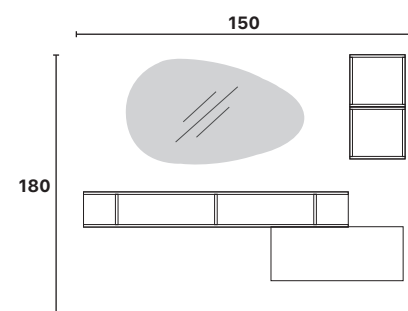

COMPOSICIÓN 61
(Espejo no incluido)

L/H/P
150/180/30 cm - 0,070m³

Referencia

900061-AGK   **900061-BR**
Argilla / R. Cádiz   Bronzo

P. 250