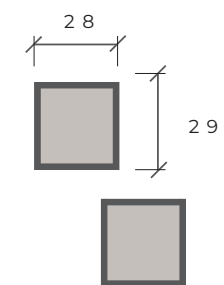

SET DE 2 CUBOS ABIERTOS
DIM. 28 / 29 / 30 cm - 0,02 m³

P. 80

REF.
BLANCO BRILLO 409010-81
MERCURE 403910-81
ARGILLA 400410-81
ARDESIA 402610-81
GESSO 406910-81
LAVA 408210-81
BRONZO 406010-81
PIOMBO 407010-81
ROBLE CÁDIZ 402410-81
NEGRO CENIZA 408910-81

MERCURE 403910-81T
ARGILLA 400410-81T

BLANCO BRILLO 409010-03
MERCURE 403910-03
ARGILLA 400410-03
ARDESIA 402610-03
GESSO 406910-03
LAVA 408210-03
BRONZO 406010-03
PIOMBO 407010-03
ROBLE CÁDIZ 402410-03

BLANCO BRILLO 409010-311
MERCURE 403910-311
ARGILLA 400410-311
ARDESIA 402610-311
GESSO 406910-311
LAVA 408210-311
BRONZO 406010-311
PIOMBO 407010-311
ROBLE CÁDIZ 402410-311