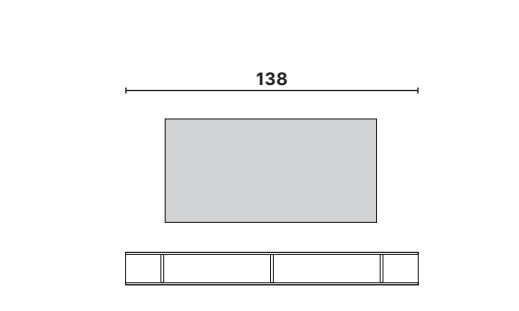

P. 275

COMPOSICIÓN 49

L/H/P
194/-/30 cm - 0,060m³

Referencia
900049-AGMR **900049-BIK**
Argilla / Mercure Blanco Brillo / R. Cádiz

P. 180

COMPOSICIÓN 50

L/H/P
138/19/21 cm - 0,030m³

Referencia
402410-43
R. Cádiz