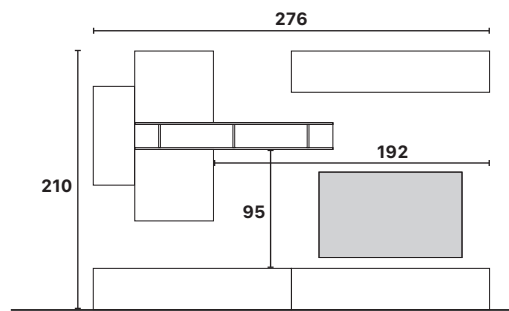

COMPOSICIÓN 44

L/H/P
276/210/30cm - 0,230 m³

Referencia
900044-BIK   **900044-ADPB**   **900044-AGBRK**
Blanco Brillo / R. Cádiz   Ardesia / Piombo   Argilla / Bronzo / R. Cádiz

P. 630