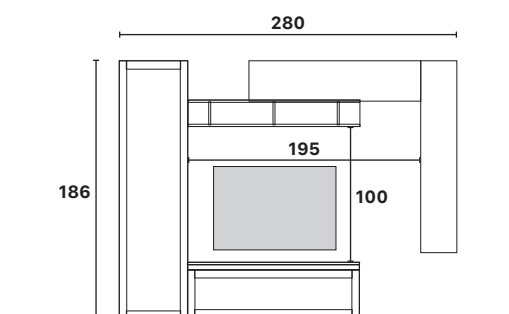

COMPOSICIÓN 8

L/H/P
280/186/40 cm - 0,290m³

Referencia
900008-AGBRMR
Argilla / Bronzo / Mercure

P. 665