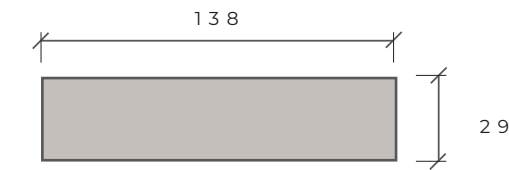

DIM. 138 / 29 / 30 cm - 0,04 m³

P. 135

MÓDULO HORIZONTAL
1 PUERTA ABATIBLE
SUSPENDIDO

DIM. 138 / 29 / 30 cm - 0,04 m³

P. 100

MÓDULO HORIZONTAL ABATIBLE 1 P
SUSPENDIDO

DIM. 69 / 29 / 30 cm - 0,02 m³

P. 95