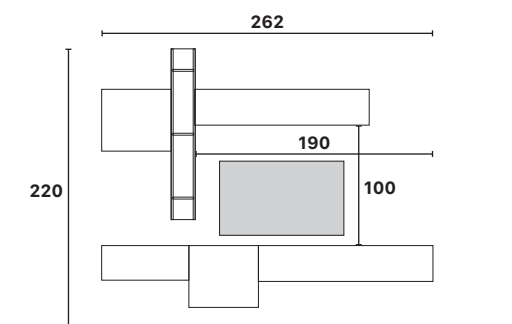

P. 700

COMPOSICIÓN 8

L/H/P
280/186/40 cm - 0,290m³

Referencia
900008-AGBRMR
Argilla / Bronzo / Mercure

P. 665

COMPOSICIÓN 12A

L/H/P
262/220/30 cm - 0,190m³

Referencia
900012A-KLV
Roble Cádiz / Lava