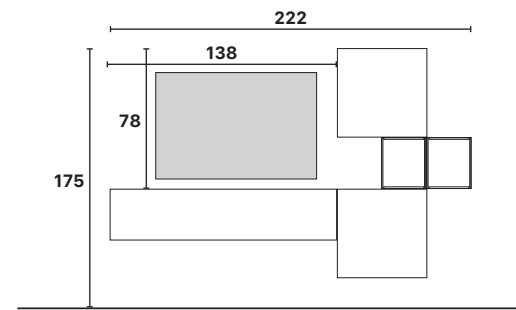

COMPOSICIÓN 53

L/H/P
222/175/30 cm - 0,120m³

Referencia
900053-BRMR   **900053-AGMR**
Bronzo / Mercure   Argilla / Mercure

P. 340