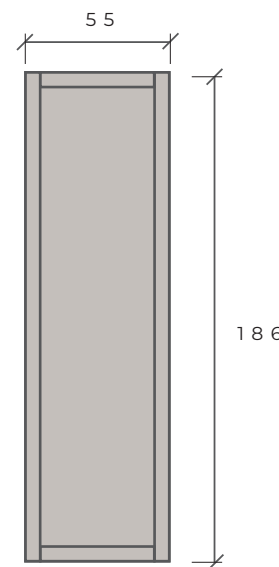

COLUMNA GRANDE A SUELO CON MARCO 1 PUERTA
(CUATRO ESTANTES)

DIM. 55 / 186 / 30 cm - 0,09 m³

1. REF.
2. MERCURE 403910-14T
   - ARGILLA 400410-14T

P. 200