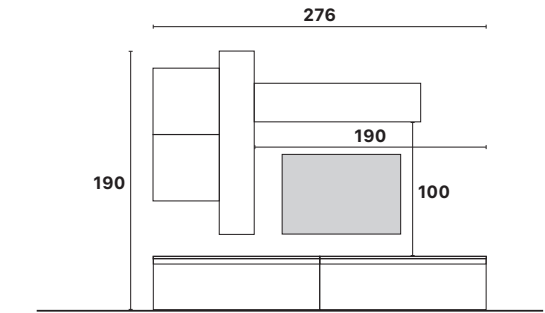

P. 790

COMPOSICIÓN 5

L/H/P
276/200/40 cm - 0,330m³

Referencia
900005-AGBRMR
Argilla / Bronzo / Mercure

P. 855

COMPOSICIÓN 7

L/H/P
276/190/40 cm - 0,300m³

Referencia
900007-ADBI
Ardesia / Blanco Brillo