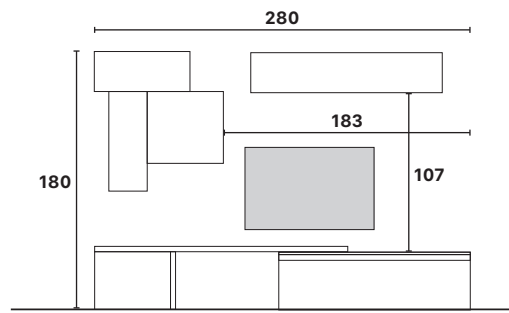

P. 815

COMPOSICIÓN 31

L/H/P
331/186/40 cm - 0,330m³

Referencia
900031-AGK
Argilla / R. Cádiz

P. 770

Infinity 2.0 TÉCNICO

COMPOSICIÓN 34

L/H/P
280/180/40 cm - 0,290m³