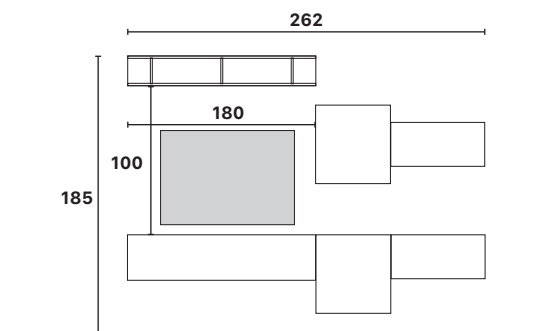

Referencia
900020-AGBR
Argilla / Bronzo

P. 905

COMPOSICIÓN 21

L/H/P
276/190/40 cm - 0,270m³

Referencia
900021-BIK
Blanco Brillo / R. Cádiz

900021-ADPB
Ardesia / Piombo

P. 615

COMPOSICIÓN 22