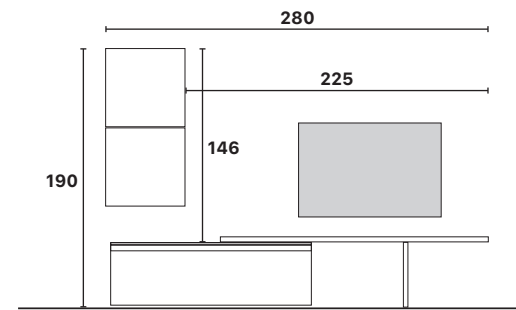

P. 75

COMPOSICIÓN 51

L/H/P
180/160/30 cm - 0,120m³

Referencia
900051-AGK **900051-LVMR**
Argilla / R. Cádiz Lava / Mercure

P. 310

COMPOSICIÓN 52

L/H/P
280/190/40 cm - 0,210m³

Referencia
900052-ADPB
Ardesia / Piombo