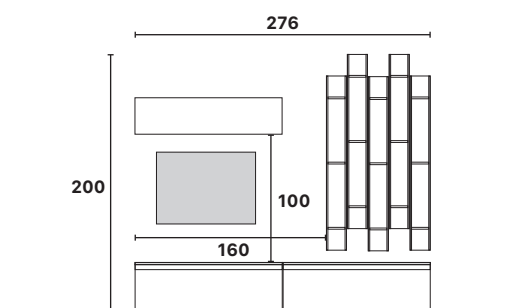

P. 675

COMPOSICIÓN 29

L/H/P
276/200/40 cm - 0,280m³

Referencia
900029-ADBIGE
Ardesia / Blanco Brillo / Gesso

P. 690

COMPOSICIÓN 30

L/H/P
276/200/40 cm - 0,350m³

Referencia
900030-ADPB
Ardesia / Piombo