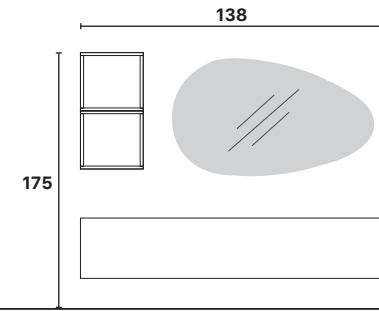

P. 180

COMPOSICIÓN 58
(Espejo no incluido)

L/H/P
138/190/30 cm - 0,100m³

Referencia

900058-BR
Bronzo

P. 255

COMPOSICIÓN 59
(Espejo no incluido)

L/H/P
138/175/30 cm - 0,060m³