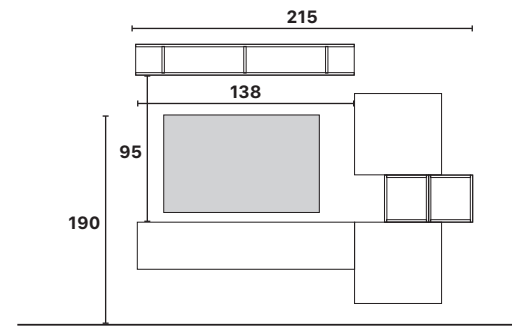

L/H/P
276/190/40 cm - 0,340m³

Referencia
900001-AGMR
Argilla / Mercure

P. 790

COMPOSICIÓN 2A

L/H/P
260/190/40 cm - 0,260m³

Referencia
900002A-AGBRK
Argilla / Bronzo / Roble Cádiz

P. 635

COMPOSICIÓN 3A