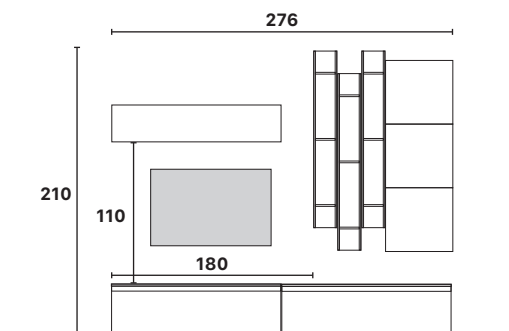

900012A-ADPB
Ardesia / Piombo

P. 530

COMPOSICIÓN 17

L/H/P
276/187/40 cm - 0,320m³

Referencia
900017-BIGEK
Blanco Brillo / Gesso / R. Cádiz

P. 790

COMPOSICIÓN 20

L/H/P
276/210/40 cm - 0,380m³