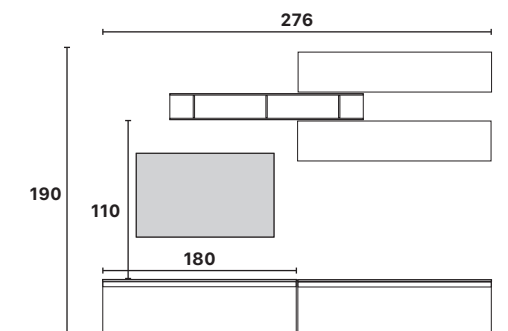

COMPOSICIÓN 21

L/H/P
276/190/40 cm - 0,270m³

Referencia
900021-BIK
Blanco Brillo / R. Cádiz

900021-ADPB
Ardesia / Piombo

P. 615