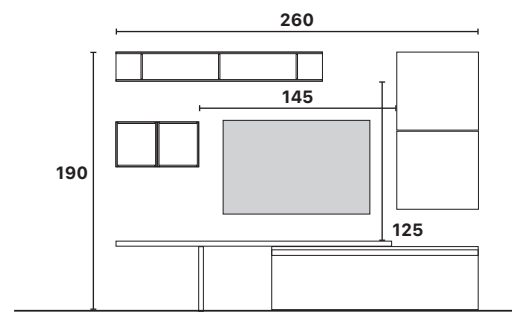

COMPOSICIÓN 2A

L/H/P
260/190/40 cm - 0,260m³

Referencia
900002A-AGBRK
Argilla / Bronzo / Roble Cádiz

P. 635