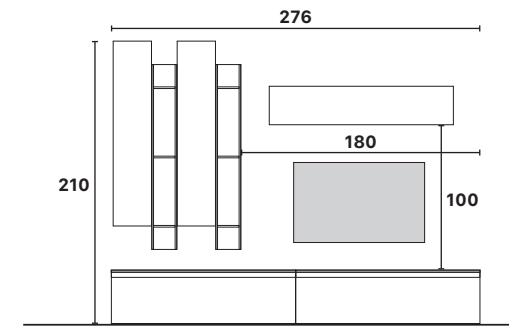

COMPOSICIÓN 4

L/H/P
276/210/40cm - 0,340 m³

Referencia
900004-ADPB   **900004-KLV**   **900004-AGMR**
Ardesia / Piombo   Roble Cádiz / Lava   Argilla / Mercure

P. 790