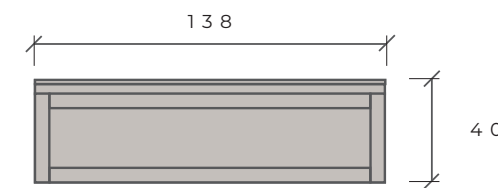

MUEBLE TV CON MARCO 1C
(CAJÓN DOBLE) A SUELO
DIM. 138 / 40 / 40 cm - 0,09 m³
P. 190

- MERCURE 403910-01T
- ARGILLA 400410-01T