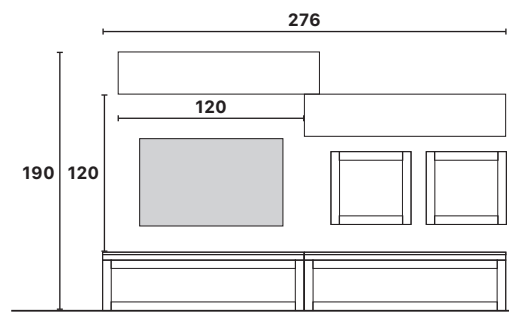

LxHxP 92/60/5 cm - 0,06 m³

REF. 430000-ST

P. 240

ESPEJO NEUTRO

LxHxP 50/80/2 cm - 0,01 m³

REF. 579060-20

P 75

COMPOSICIÓN 1