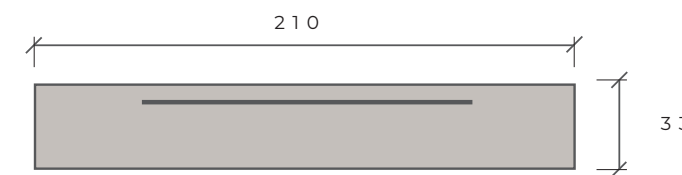

MÓDULO HORIZONTAL
CON TIRADOR 1P
SUSPENDIDO
DIM. 210 / 33 / 35 cm - 0,08 m³
P. 200

- BLANCO BRILLO 709010-02