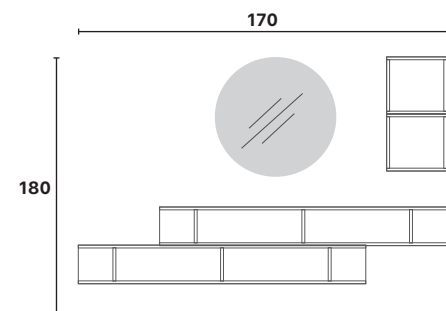

COMPOSICIÓN 60
(Espejo no incluido)

L/H/P
170/180/30 cm - 0,080m³

Referencia

900060-MR
Mercuré

P. 230