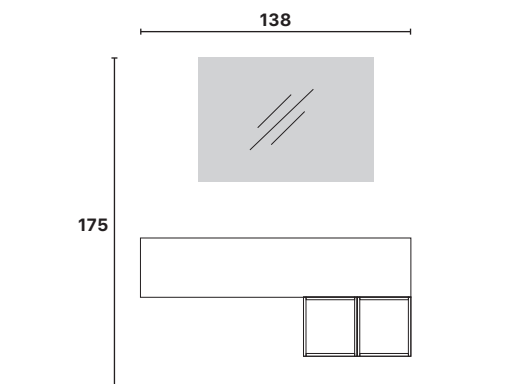

COMPOSICIÓN 55
(Espejo no incluido)

L/H/P
194/160/30 cm - 0,120m³

Referencia
900055-ADPB   **900055-AGMR**
Ardesia / Piombo   Argilla / Mercure

P. 180