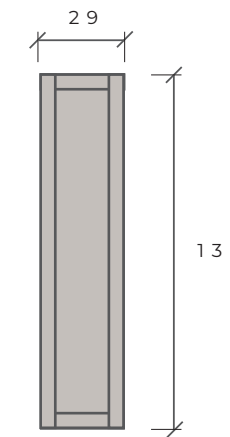

COLUMNA VERTICAL CON MARCO 1 PUERTA 138 CM
(DOS ESTANTES) SUSPENDIDO

DIM. 29 / 138 / 30 cm - 0,04 m³

1. REF.
2. MERCURE 403910-30T
   - ARGILLA 400410-30T

P. 135