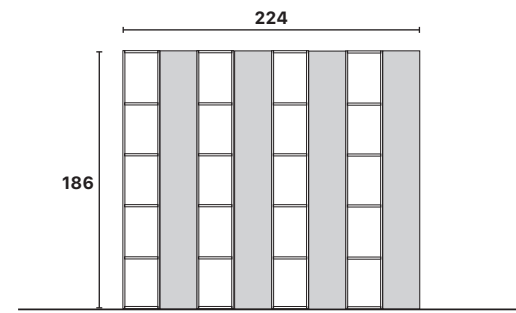

COMPOSICIÓN 11

L/H/P
224/186/30 cm - 0,360m³

Referencia
900011-LV
Lava

P. 960