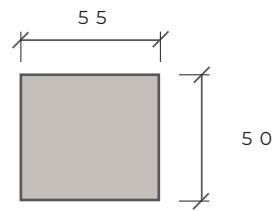

- MERCURE 403910-01T
- ARGILLA 400410-01T

MÓDULO HORIZONTAL
 CON TIRADOR 1P
 SUSPENDIDO
 DIM. 210 / 33 / 35 cm - 0,08 m³
P. 200

- BLANCO BRILLO 709010-02

MÓDULO HORIZONTAL
 CON TIRADOR 1P
 SUSPENDIDO
 DIM. 210 / 33 / 35 cm - 0,08 m³
P. 200

- BLANCO BRILLO 709010-61

CUBO 1 PUERTA
(UN ESTANTE) SUSPENDIDO
DIM. 55 / 50 / 30 cm - 0,03 m³

P. 80

CUBO CON MARCO 1 PUERTA
(UN ESTANTE) SUSPENDIDO
DIM. 55 / 50 / 30 cm - 0,04 m³

P. 105

CUBO A SUELO 1 PUERTA
(UN ESTANTE)
DIM. 55 / 40 / 30 cm - 0,03 m³