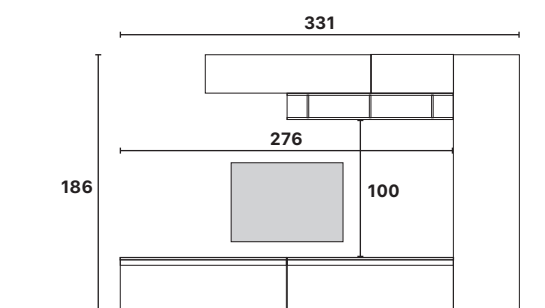

COMPOSICIÓN 31

L/H/P
331/186/40 cm - 0,330m³

Referencia
900031-AGK
Argilla / R. Cádiz

P. 770