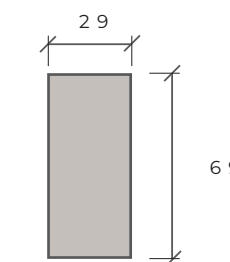

COLUMNA A SUELO ABIERTA CON COMPARTIMENTOS

COLUMNA PEQUEÑA VERTICAL 1 PUERTA
(UN ESTANTE) SUSPENDIDO

DIM. 29 / 69 / 30 cm - 0,02 m³

1. REF.
2. BLANCO BRILLO 409010-04
   - MERCURE 403910-04
   - ARGILLA 400410-04
   - ARDESIA 402610-04
   - GESSO 406910-04
   - LAVA 408210-04
   - BRONZO 406010-04
   - PIOMBO 407010-04
   - ROBLE CÁDIZ 402410-04

P. 95