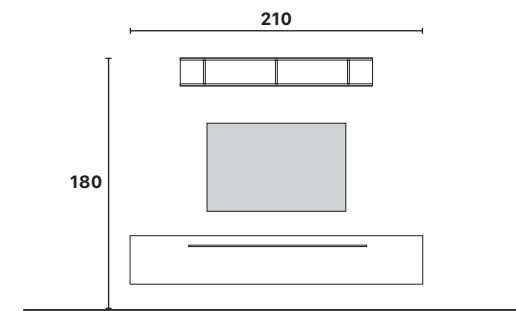

P. 1000

COMPOSICIÓN 47

L/H/P
194/160/30 cm - 0,120m³

Referencia
900047-AGMR
Argilla / Mercure

P. 340

COMPOSICIÓN 48

L/H/P
210/180/35 cm - 0,110m³

Referencia
900048-ADBI
Ardesia / Blanco Brillo