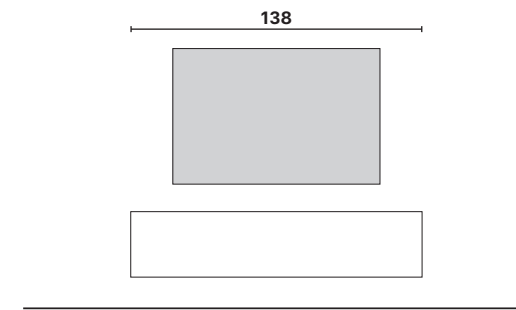

P. 480

COMPOSICIÓN 53

L/H/P
222/175/30 cm - 0,120m³

Referencia
900053-BRMR **900053-AGMR**
Bronzo / Mercure Argilla / Mercure

P. 340

COMPOSICIÓN 54

L/H/P
138/-/30 cm - 0,040m³

Referencia
402410-62
R. Cádiz