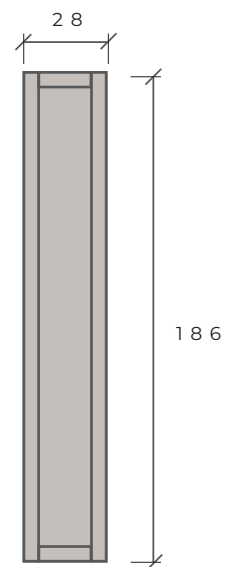

COLUMNA A SUELO CON MARCO 1 PUERTA
(CUATRO ESTANTES)

DIM. 28 / 186 / 30 cm - 0,06 m³

1. REF.
2. MERCURE 403910-10T
   - ARGILLA 400410-10T

P. 160