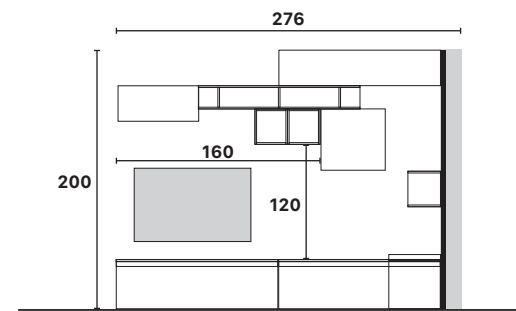

COMPOSICIÓN 45

L/H/P
276/200/40 cm - 0,390m³

Referencia
900045-BRKLV   **900045-AGKPB**
Bronzo / R. Cádiz / Lava   Argilla / R. Cádiz / Piombo

P. 1000