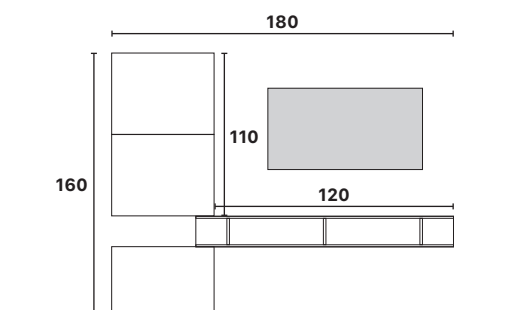

COMPOSICIÓN 51

L/H/P
180/160/30 cm - 0,120m³

Referencia
900051-AGK   **900051-LVMR**
Argilla / R. Cádiz   Lava / Mercure

P. 310