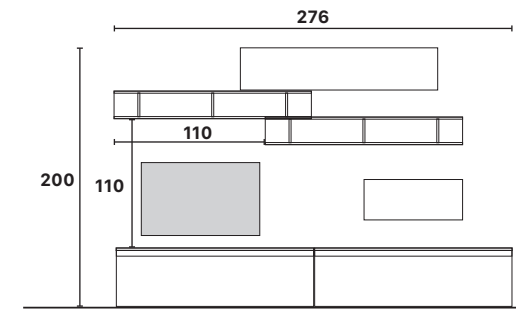

COMPOSICIÓN 39

L/H/P
276/200/40 cm - 0,280m³

Referencia
900039-AGKLV   **900039-MRPB**
Argilla / R. Cádiz / Lava   Mercure / Piombo

P. 685