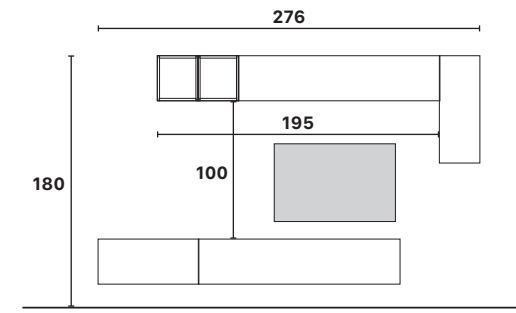

Referencia
900035-ADGE
Ardesia / Gesso

P. 990

COMPOSICIÓN 39

L/H/P
276/200/40 cm - 0,280m³

Referencia
900039-AGKLV **900039-MRPB**
Argilla / R. Cádiz / Lava Mercure / Piombo

P. 685

COMPOSICIÓN 41

L/H/P
276/180/30 cm - 0,140m³