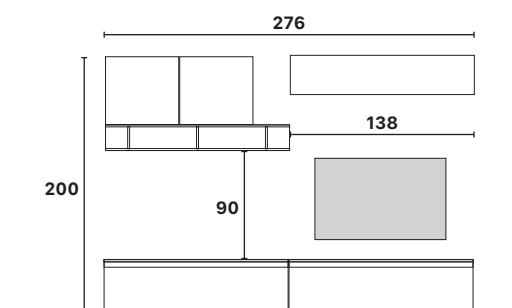

P. 770

COMPOSICIÓN 24

L/H/P
276/190/40 cm - 0,320m³

Referencia
900024-AGK
Argilla / R. Cádiz

P. 870

COMPOSICIÓN 27

L/H/P
276/200/40 cm - 0,290m³

Referencia
900027-AGKLV **900027-BRMR**
Argilla / R. Cádiz / Lava Bronzo / Mercure