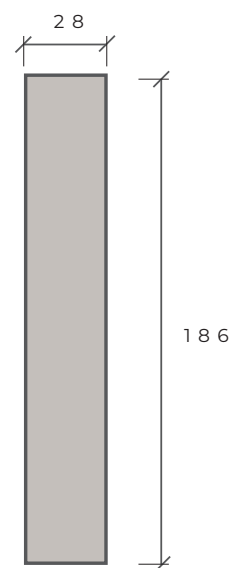

COLUMNA A SUELO 1 PUERTA
(CUATRO ESTANTES)

DIM. 28 / 186 / 30 cm - 0,05 m³

1. REF.
2. BLANCO BRILLO 409010-10
   - MERCURE 403910-10
   - ARGILLA 400410-10
   - ARDESIA 402610-10
   - GESSO 406910-10
   - LAVA 408210-10
   - BRONZO 406010-10
   - PIOMBO 407010-10
   - ROBLE CÁDIZ 402410-10

P. 130