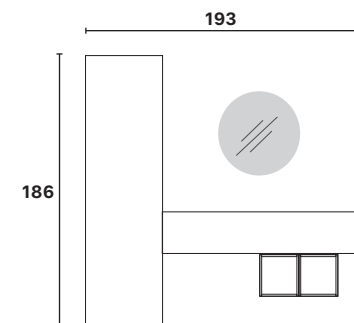

COMPOSICIÓN 62
(Espejo no incluido)

L/H/P
193/186/30 cm - 0,140m³

Referencia

900062-AGMR
Argilla / Mercuré

P. 340