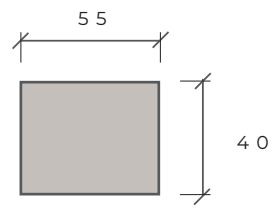

- BLANCO BRILLO 709010-61

CUBO 1 PUERTA
(UN ESTANTE) SUSPENDIDO
DIM. 55 / 50 / 30 cm - 0,03 m³

P. 80

CUBO CON MARCO 1 PUERTA
(UN ESTANTE) SUSPENDIDO
DIM. 55 / 50 / 30 cm - 0,04 m³

P. 105

CUBO A SUELO 1 PUERTA
(UN ESTANTE)
DIM. 55 / 40 / 30 cm - 0,03 m³