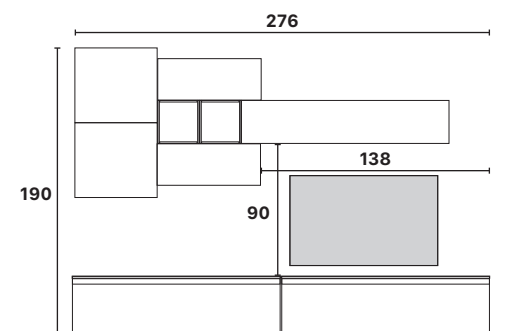

COMPOSICIÓN 24

L/H/P
276/190/40 cm - 0,320m³

Referencia
900024-AGK
Argilla / R. Cádiz

P. 870