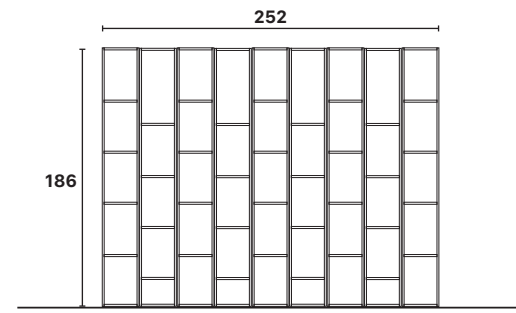

Referencia
900034-AGLVMR
Argilla / Lava / Mercure

P. 765

COMPOSICIÓN 11

L/H/P
224/186/30 cm - 0,360m³

Referencia
900011-LV
Lava

P. 960

COMPOSICIÓN 35

L/H/P
252/186/30 cm - 0,360m³