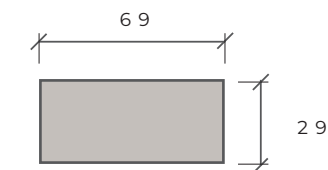

DIM. 138 / 29 / 30 cm - 0,04 m³

P. 135

MÓDULO HORIZONTAL
1 PUERTA ABATIBLE
SUSPENDIDO

DIM. 138 / 29 / 30 cm - 0,04 m³

P. 100

MÓDULO HORIZONTAL ABATIBLE 1 P
SUSPENDIDO

DIM. 69 / 29 / 30 cm - 0,02 m³

P. 95