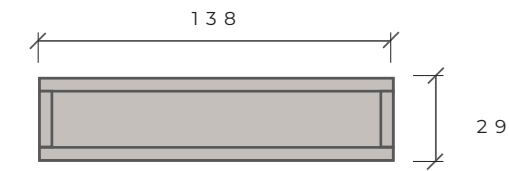

MÓDULO HORIZONTAL CON MARCO
1 PUERTA ABATIBLE
SUSPENDIDO

DIM. 138 / 29 / 30 cm - 0,04 m³

P. 135