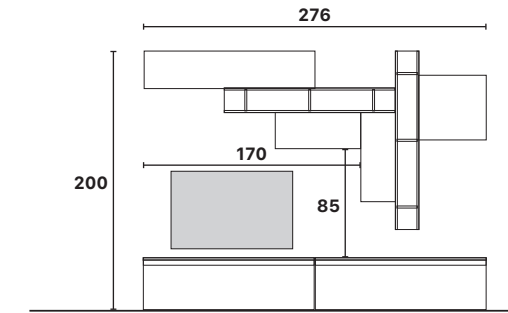

COMPOSICIÓN 5

L/H/P
276/200/40 cm - 0,330m³

Referencia
900005-AGBRMR
Argilla / Bronzo / Mercure

P. 855