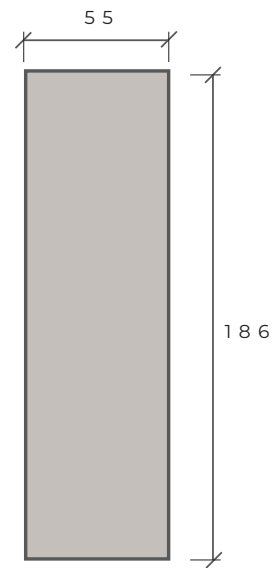

COLUMNA GRANDE A SUELO 1 PUERTA
(CUATRO ESTANTES)

DIM. 55 / 186 / 30 cm - 0,08 m³

1. REF.
2. BLANCO BRILLO 409010-14
   - MERCURE 403910-14
   - ARGILLA 400410-14
   - ARDESIA 402610-14
   - GESSO 406910-14
   - LAVA 408210-14
   - BRONZO 406010-14
   - PIOMBO 407010-14
   - ROBLE CÁDIZ 402410-14

P. 160