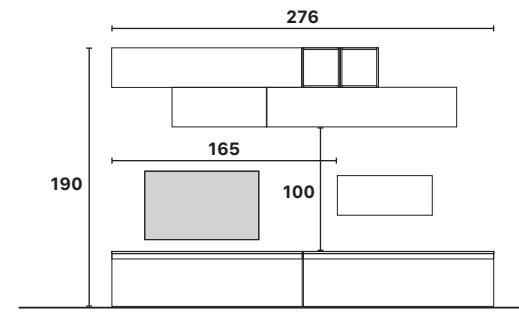

COMPOSICIÓN 42

L/H/P
276/190/40 cm - 0,300m³

Referencia
900042-AGBRK
Argilla / Bronzo / R. Cádiz

P. 810