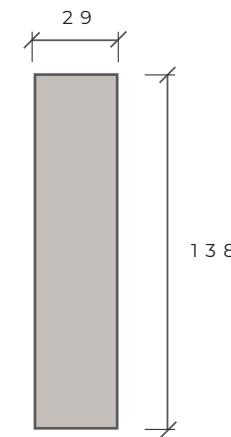

COLUMNA VERTICAL 1 PUERTA 138 CM
(DOS ESTANTES) SUSPENDIDO

DIM. 29 / 138 / 30 cm - 0,04 m³

1. REF.
2. BLANCO BRILLO 409010-30
   - MERCURE 403910-30
   - ARGILLA 400410-30
   - ARDESIA 402610-30
   - GESSO 406910-30
   - LAVA 408210-30
   - BRONZO 406010-30
   - PIOMBO 407010-30
   - ROBLE CÁDIZ 402410-30

P. 100