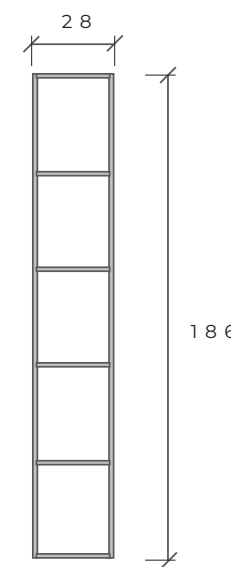

DIM. 55 / 186 / 30 cm - 0,09 m³

- REF.
- MERCURE 403910-14T
 - ARGILLA 400410-14T

P. 200

COLUMNA A SUELO CON MARCO 1 PUERTA
(CUATRO ESTANTES)

DIM. 28 / 186 / 30 cm - 0,06 m³

- REF.
- MERCURE 403910-10T
 - ARGILLA 400410-10T

P. 160

COLUMNA A SUELO ABIERTA CON COMPARTIMENTOS

DIM. 28 / 186 / 28 cm - 0,04 m³

- REF.
- BLANCO BRILLO 409010-45
 - MERCURE 403910-45
 - ARGILLA 400410-45
 - ARDESIA 402610-45
 - GESSO 406910-45
 - LAVA 408210-45
 - BRONZO 406010-45
 - PIOMBO 407010-45
 - ROBLE CÁDIZ 402410-45