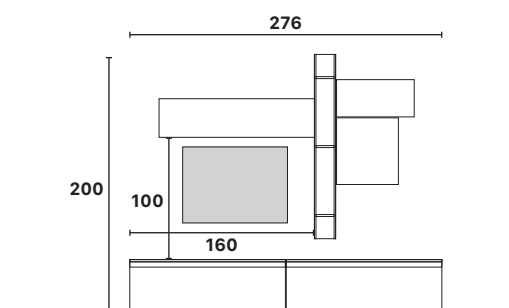

COMPOSICIÓN 29

L/H/P
276/200/40 cm - 0,280m³

Referencia
900029-ADBIGE
Ardesia / Blanco Brillo / Gesso

P. 690