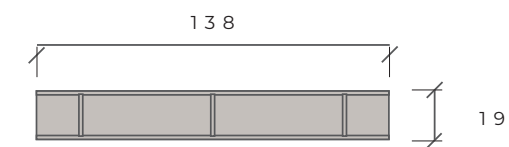

DIM. 138 / 29 / 30 cm - 0,04 m³

P. 135

MÓDULO HORIZONTAL
1 PUERTA ABATIBLE
SUSPENDIDO

DIM. 138 / 29 / 30 cm - 0,04 m³

P. 100

MÓDULO HORIZONTAL ABATIBLE 1 P
SUSPENDIDO

DIM. 69 / 29 / 30 cm - 0,02 m³

P. 95