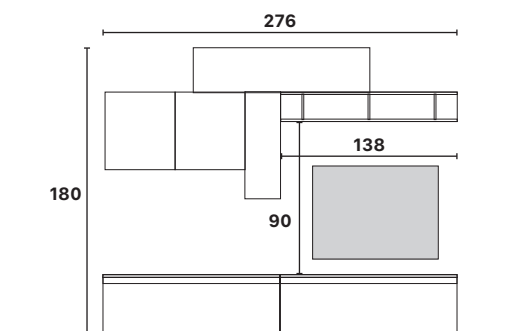

COMPOSICIÓN 23

L/H/P
276/180/40 cm - 0,310m³

Referencia
900023-ADPB
Ardesia / Piombo

P. 770