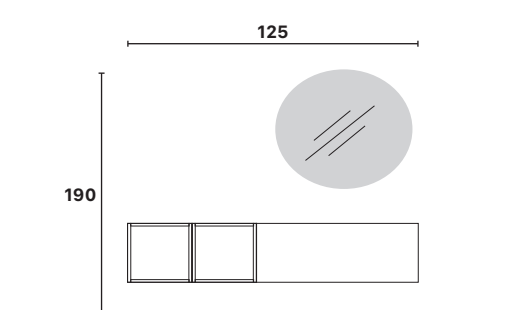

P. 100

COMPOSICIÓN 55
(Espejo no incluido)

L/H/P
194/160/30 cm - 0,120m³

Referencia
900055-ADPB **900055-AGMR**
Ardesia / Piombo Argilla / Mercure

P. 180

COMPOSICIÓN 56
(Espejo no incluido)

L/H/P
125/180/30 cm - 0,040m³