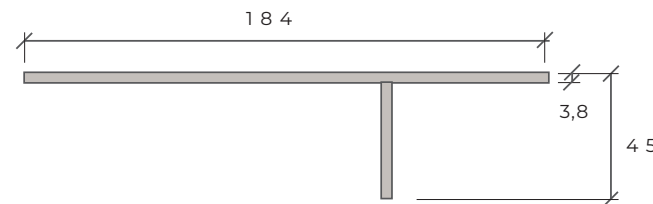

SOPORTE DE SUELO "T"

DIM. 184 / 45 / 40 cm - 0,07 m³

P. 150

REF.

- MERCURE 403910-41
- LAVA 408210-41
- BRONZO 406010-41
- PIOMBO 407010-41
- ROBLE CÁDIZ 402410-41