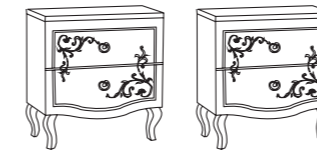

Set de 2 mesitas de noche con
2 cajones perfilados, tiradores
de metal plateado y serigrafía
plateada

Referencia
67 18 13 - 13

LxHxP
ca. 51x55x39 cm
0,088 m³

P. 340