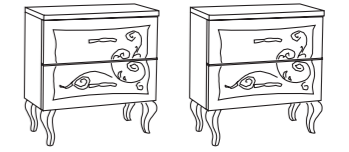

Set de 2 mesitas de noche
2 cajones
Referencia **67 18 10 - 13**
LxHxP
ca. 51x56x39 cm
0,076 m³
P. 315

Cómoda 3 cajones
Referencia **67 18 10 - 02**
LxHxP
ca. 104x92x45 cm
0,099 m³
P. 270

Somier y contenedor 160x195 cm
para cama 162x200 cm
Referencia **68 52 23 - 77**
Altura interior del contenedor:
17 cm
0,22 m³
P. 315