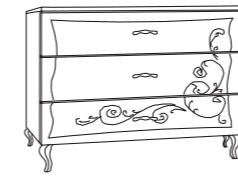

Cómoda 3 cajones
Referencia **67 18 10 - 02**
LxHxP
ca. 104x92x45 cm
0,099 m³
P. 270