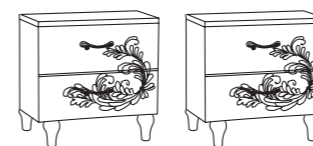

Set de 2 mesitas de noche
2 cajones
Referencia
67 18 14 - 13

LxHxP
ca. 51x56x39 cm
0,084 m³

P. 330