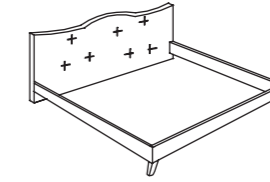

Roble Blanco

Blanco Serigrafiado

Ecopiel Blanca

Armario 243x230 cm
Espejo + serigrafía
Referencia **67 18 10 N - 243**
LxHxP
ca. 243x230x58 cm
0,475 m³
P. 840

Cama tapizada 162x200 cm
Referencia **67 90 10 - 56**
LxHxP
ca. 180x119x206 cm
0,26 m³
P. 460