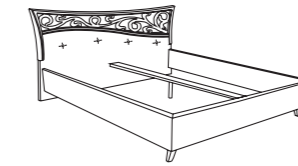

ACABADOS

Blanco melamínico

Blanco Roble serigrafiado

Ecopiel Blanca

Armario 243x230 cm
Espejo + serigrafía
Referencia **67 18 70N - 243**

LxHxP
ca. 243x230x58 cm
0,473 m³

P. 840

Cama 180x200 cm
Referencia **58 90 70 - T 58**