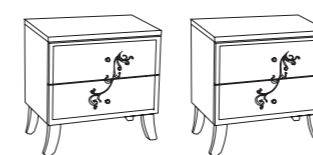

Set de 2 mesitas de noche
2 cajones

Referencia
67 18 01 - 13

LxHxP
ca. 51x56x39 cm
0,076 m³

P. 315

Mesita de noche 2 cajones

Referencia
67 18 01 - 01

LxHxP
ca. 51x56x39 cm
0,045 m³

P. 170