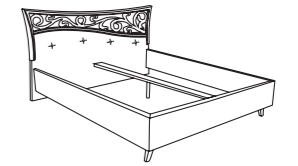

Cama 162x200 cm
Referencia **58 90 70 - T 56**

LxHxP
ca. 170x105x204 cm
0,285 m³

P. 520