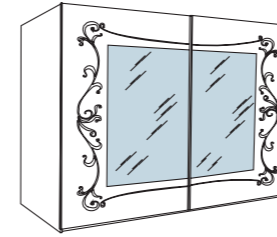

ACABADOS

Blanco melamínico

Blanco Roble serigrafiado

Ecopiel Blanca

Armario 243x230 cm
Espejo + serigrafía
Referencia **67 18 70N - 243**

LxHxP
ca. 243x230x58 cm
0,473 m³

P. 840

Cama 180x200 cm
Referencia **58 90 70 - T 58**